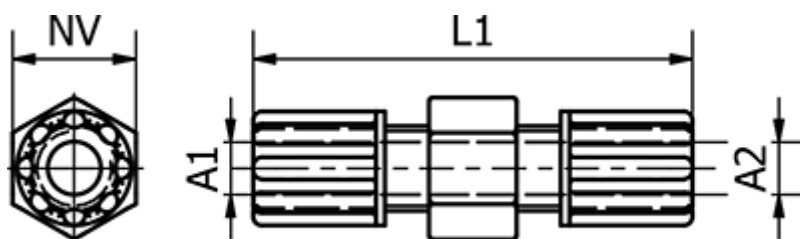

Varenummer: 58614004
Beskrivelse: Push-on 140.04, Ø9/12, Ø9/12
Lige

Mål

L1	= 58
NV	= 24
Udvendig slangediameter A1	= 9/12
Udvendig slangediameter A2	= 9/12